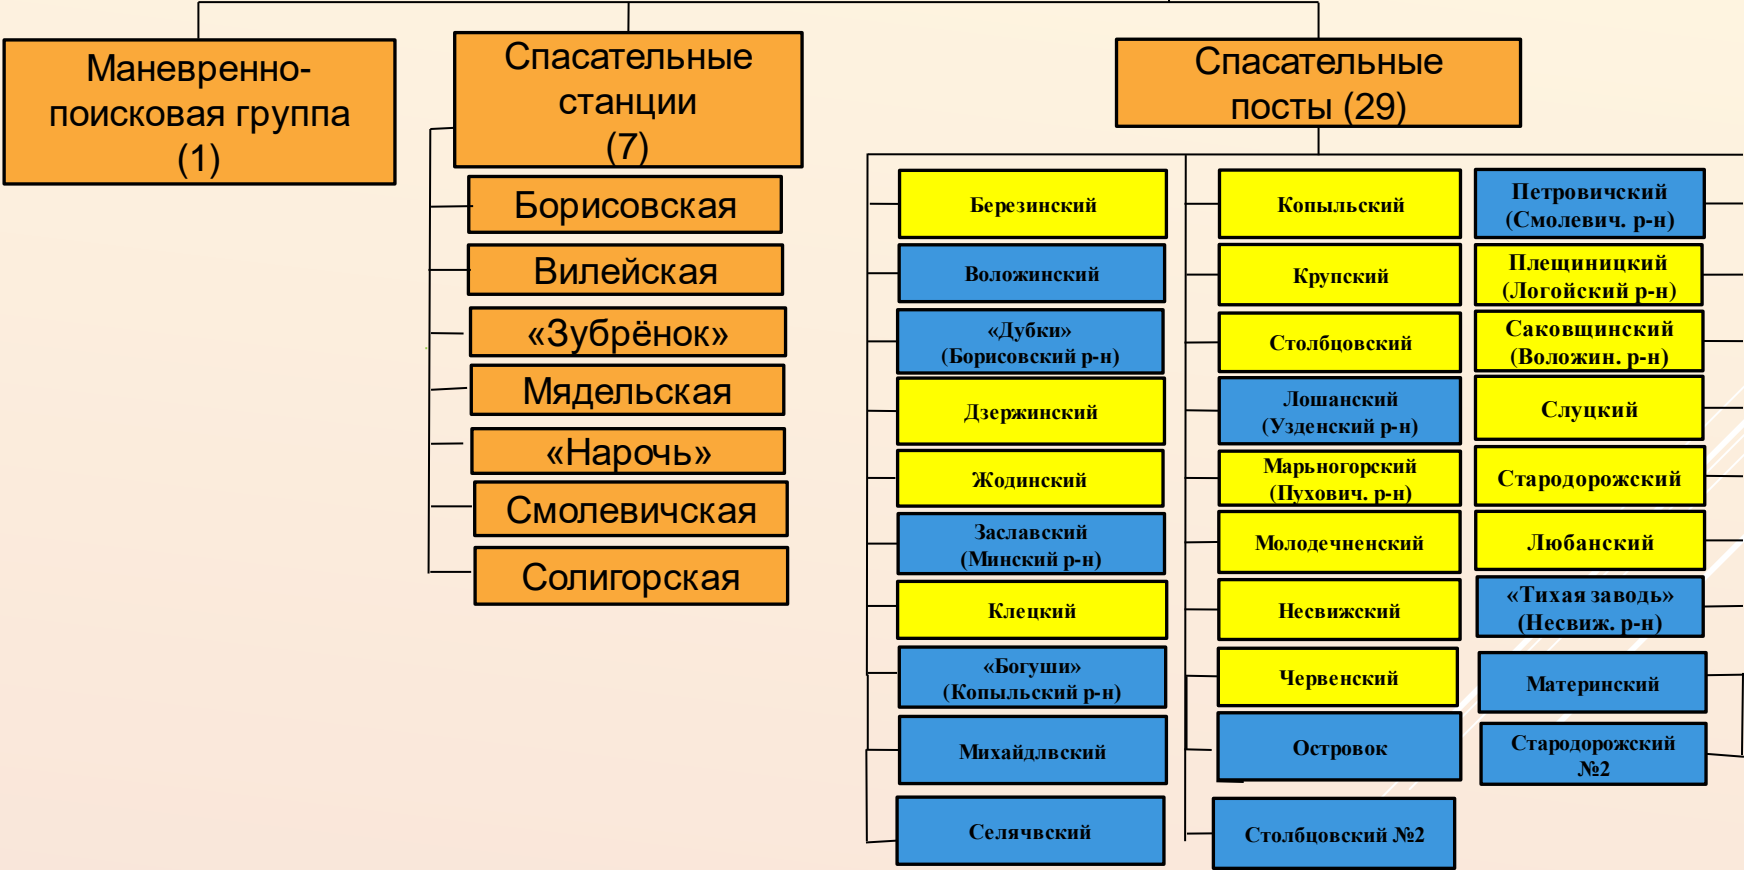

**Минская областная организация
ОСВОД
Областной совет ОСВОД
Президиум областного совета
ОСВОД**

**Водолазно-спасательная
служба**

Районные (городская)
организации ОСВОД
(23)

	Первичные организации	Юридически е лица-члены ОСВОД
Березинская	51	3
Борисовская	237	97
Вилейская	197	11
Воложинская	35	9
Дзержинская	26	2
Жодинская	50	33
Клецкая	214	32
Копыльская	96	30
Крупская	17	1
Логойская	26	4
Любанская	26	1
Минская	102	16
Молодечненская	165	36
Мядельская	26	0
Несвижская	28	6
Пуховичская	88	20
Слуцкая	167	37
Смолевичская	72	44
Солигорская	45	29
Стародорожская	40	7
Столбцовская	68	12
Узденская	25	11
Червенская	38	5

**Примечание: жёлтый цвет – круглогодичные посты(16);
синий цвет – сезонные посты(13).**